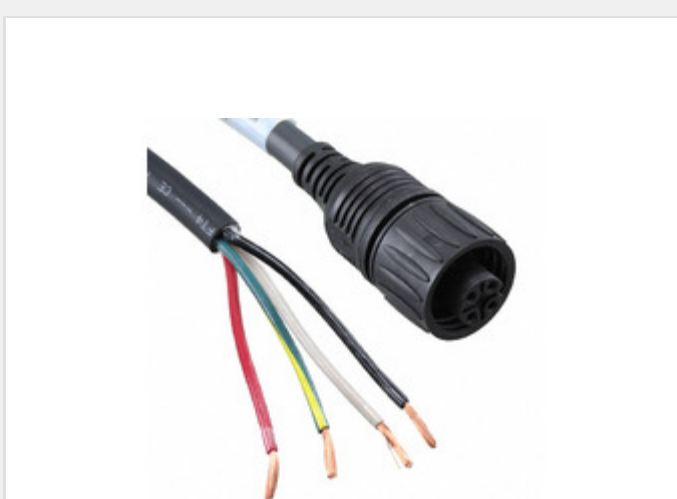

CA0161B22307012

Obrázky jsou pouze orientační.
Podrobné informace o produktu naleznete v části Technické údaje produktu.
Koupit CA0161B22307012 s důvěrou od Component-World.HK, 1 rok záruka

Amphenol
Amphenol-Tuchel Electronics GmbH

Part Number: CA0161B22307012

Výrobce: Amphenol Tuchel Electronics

Popis: CABLE 4POS FEMALE TO LEADS 7M

Datový list: CA0161B22307012 Drawing

RoHS Status: Bez olova / V souladu RoHS

Ship From: Hong Kong

Shipment Way: DHL/Fedex/TNT/UPS/EMS

[Request For Quotation](#)

PARAMETR PRODUKTU

Part Number	CA0161B22307012	Výrobce	Amphenol Tuchel Electronics
Popis	CABLE 4POS FEMALE TO LEADS 7M	Stav volného vedení / RoHS	Bez olova / V souladu RoHS
Dostupné množství	1521 pcs	Datový list	CA0161B22307012 Drawing
Kategorie	Sestavy kabelů	Používání	Industrial Environments - IP68
stínění	Unshielded	Série	Ecojmate™ C016
Ostatní jména	889-2460	Úroveň citlivosti na vlhkost (MSL)	Not Applicable
Výrobní standardní doba výroby	12 Weeks	Délka	23.0' (7.00m)
Stav volného vedení / RoHS	Lead free / RoHS Compliant	Detailní popis	Cable Assembly 23.0' (7.00m)
Barva	Black	Typ kabelu	Round
2. Konektor	Wire Leads	1. konektor Počet nabitých pozic	All
1. konektor Počet pozic	4	1. Konektor	Female

Component-World.com je spolehlivý distributor elektronických součástek. Specializujeme se na všechny elektronické komponenty řady Amphenol Tuchel Electronics. Máme 1521 kusy Amphenol Tuchel Electronics CA0161B22307012 na skladě dostupných. Vyžádejte si citát z distributora součástí elektroniky na Component-World.com, náš prodejní tým vás bude kontaktovat do 24 hodin.

RFQ Email: info@Components-World.com

SOUVISEJÍCÍ PRODUKTY